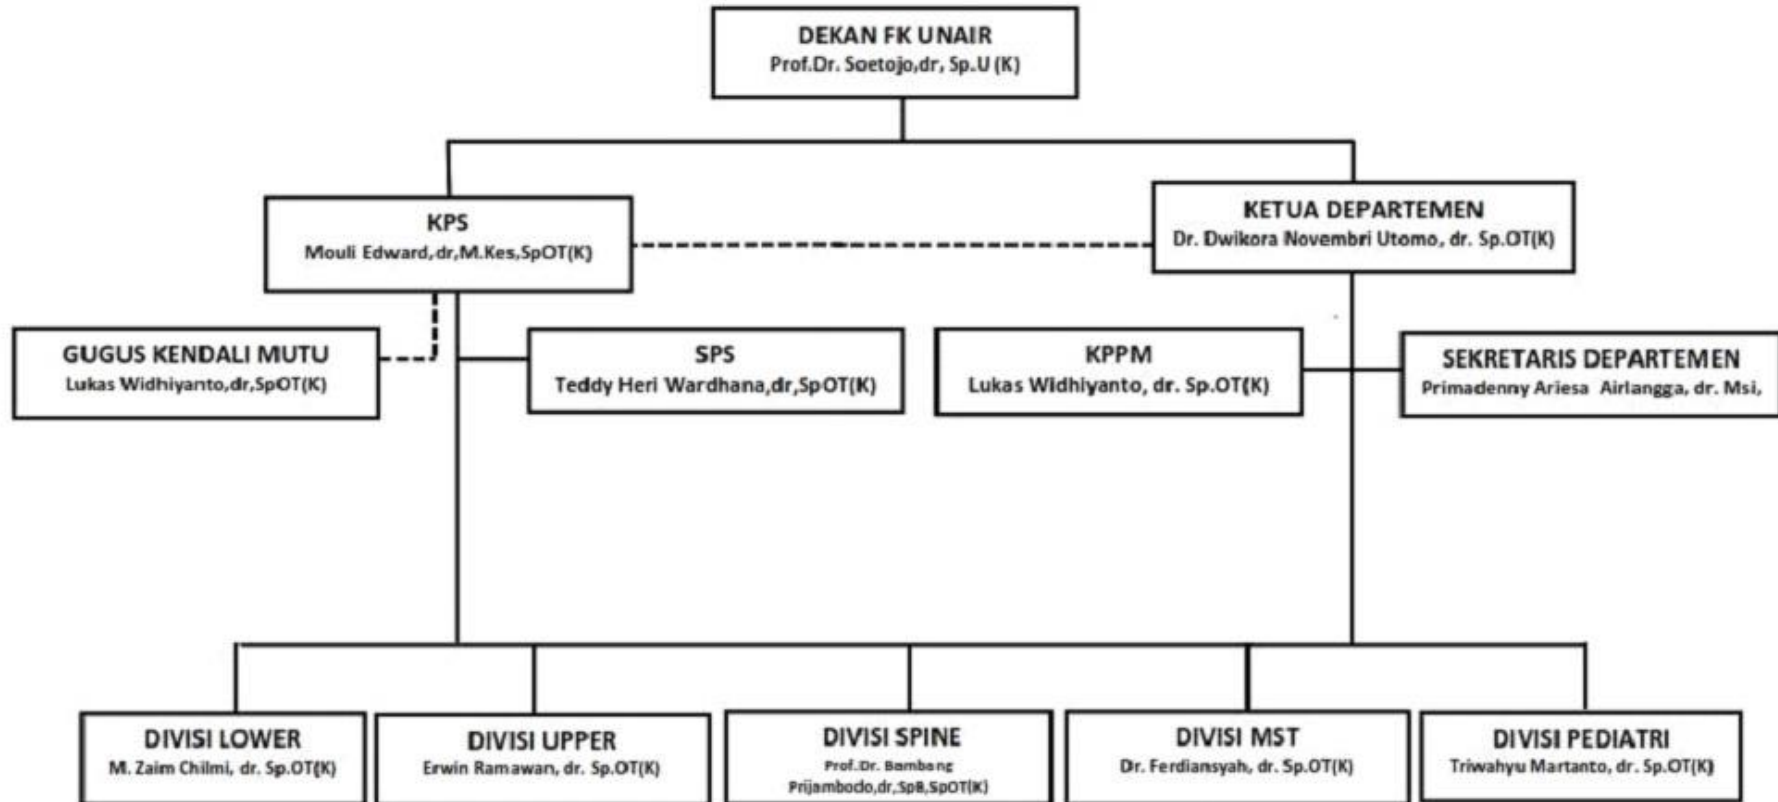

**STRUKTUR ORGANISASI DEPARTEMEN ORTHOPAEDI & TRAUMATOLOGI
FAKULTAS KEDOKTERAN UNIVERSITAS AIRLANGGA & RSUD DR. SOETOMO SURABAYA
TAHUN 2016 - 2020**

Keterangan : — : Instruksi
 - - - : Koordinasi